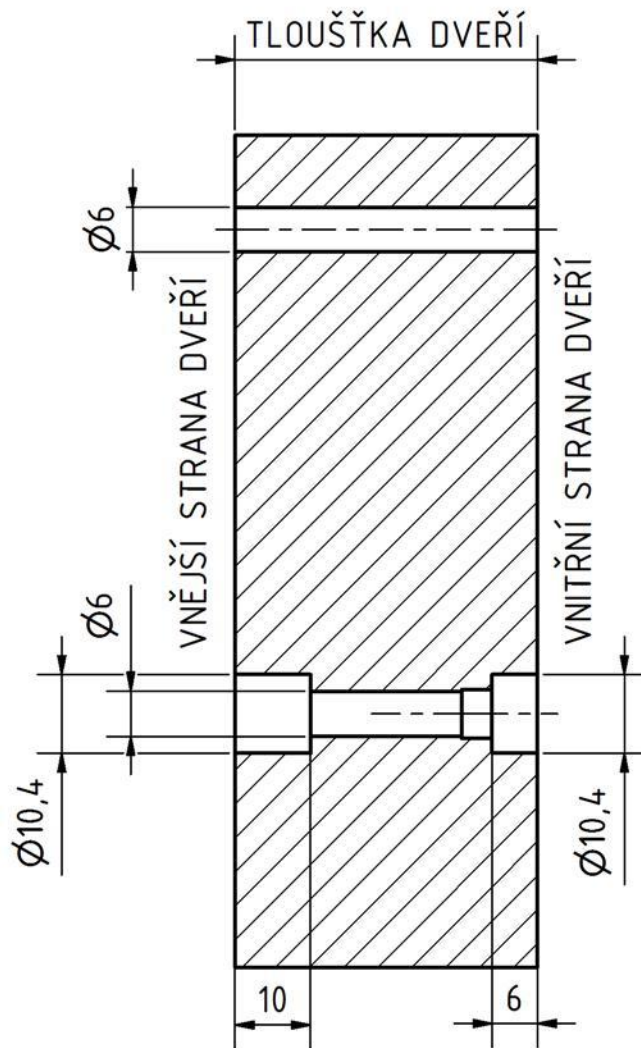

DATUM 7.2.2011	MĚŘITKO 1:1	PROMÍTÁNÍ 
FIRMA M&T	Č. VYKRESU	EAN 6908412
NÁZEV SOUČÁSTI BEZPEČNOSTNÍ ROZETA NÁKRES VRTÁNÍ		
MATERIÁL	POLOTOVAR	

DATUM	7.4.2011	MĚŘITKO	1:1	PROMÍTÁNÍ	
FIRMA	M&T	Č. VYKRESU		EAN	6908411
NÁZEV SOUČÁSTI					
BEZPEČNOSTNÍ ROZETA NÁKRES VRTÁNÍ					
MATERIÁL				POLOTOVAR	